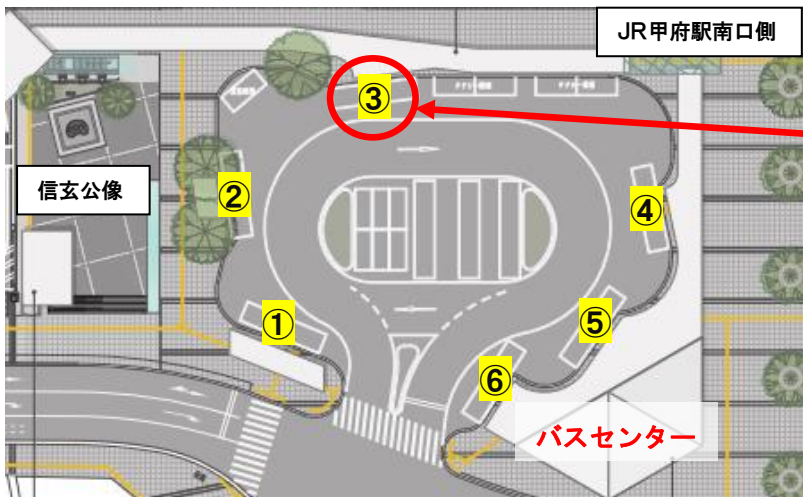

第43回UTY招待ラグビー 令和3年5月23日(日) 臨時バス案内

「甲府駅南口バスターミナル③番線 ~ 小瀬スポーツ公園(武道館前)」のバス運行について

行き：路線バス 甲府駅南口③番線 8:04 ⇒ 8:32 到着予定
路線バス 甲府駅南口③番線 10:24 ⇒ 10:52 到着予定
臨時バス 甲府駅南口③番線 11:30 ⇒ 12:00 到着予定
※JR 中央線 下り かいじ 11号 新宿 9:30 発~甲府 11:14 着
※JR 中央線 上り あずさ 18号 松本 10:10 発~甲府 11:10 着

帰り：小瀬スポーツ公園(武道館前) 発 15:45

※帰りの通常路線バスは17時51分になってしまいます。臨時バスをご利用ください。

料金：往復乗車券 子供270円 大人530円

※往復乗車券は、バス車内で販売しておりません。山梨交通バスセンターにてご購入ください。

片道運賃 子供190円 大人370円

甲府駅南口③番
小瀬行き路線バス
臨時バスのりば

小瀬スポーツ公園(武道館前)
※臨時バスは、「陸上競技場入口」バス停
及び「小瀬スポーツ公園正門」バス停
からはご利用いただけません。
予めご了承ください。