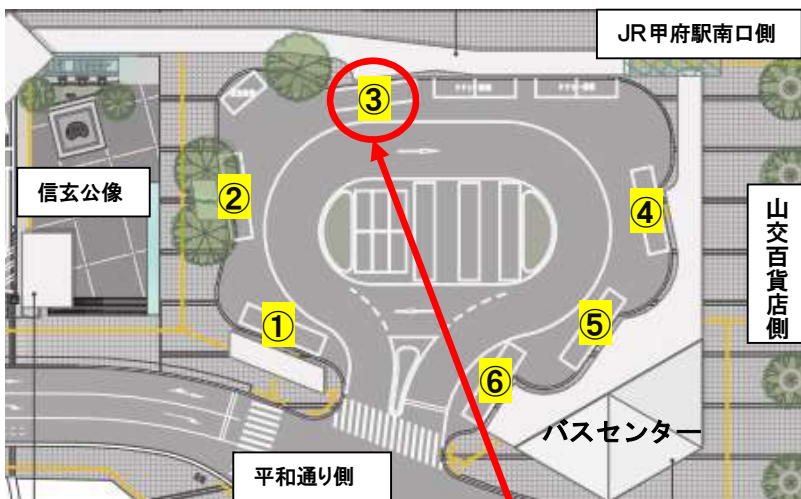

第40回UTY招待ラグビー 平成30年5月27日(日)臨時バス案内

「甲府駅南口バスターミナル③番線 ~ 小瀬スポーツ公園(武道館前)」のバス運行について

- 行き：路線バス 甲府駅南口③番線 8:04 ⇒ 8:32 到着予定
路線バス 甲府駅南口③番線 10:24 ⇒ 10:52 到着予定
臨時バス 甲府駅南口③番線 11:30 ⇒ 11:55 到着予定
※JR中央線 下り かいじ101号 新宿9:30 発~甲府11:19 着
※JR中央線 上り あずさ12号 松本9:54 発~甲府11:05 着
臨時バス 甲府駅南口③番線 12:20 ⇒ 12:45 到着予定
※JR中央線 下り かいじ103号 新宿10:30 発~甲府12:08 着
※JR中央線 上り スパ-あずさ14号 松本11:08 発~甲府12:10 着

帰り：小瀬スポーツ公園(武道館前) 発 15:30

※帰りの通常路線バスは17時51分になってしまいます。臨時バスをご利用ください。

料金：往復乗車券 子供260円 大人520円

※往復乗車券は、バス車内で販売しておりません。山梨交通バスセンターにてご購入ください。

片道運賃 子供180円 大人360円

甲府駅南口③番線
小瀬行き路線バス・臨時バスのりば

小瀬スポーツ公園(武道館前)
※臨時バスは、「陸上競技場入口」バス停及び「小瀬スポーツ公園正門」バス停からご利用いただけません。予めご了承ください。