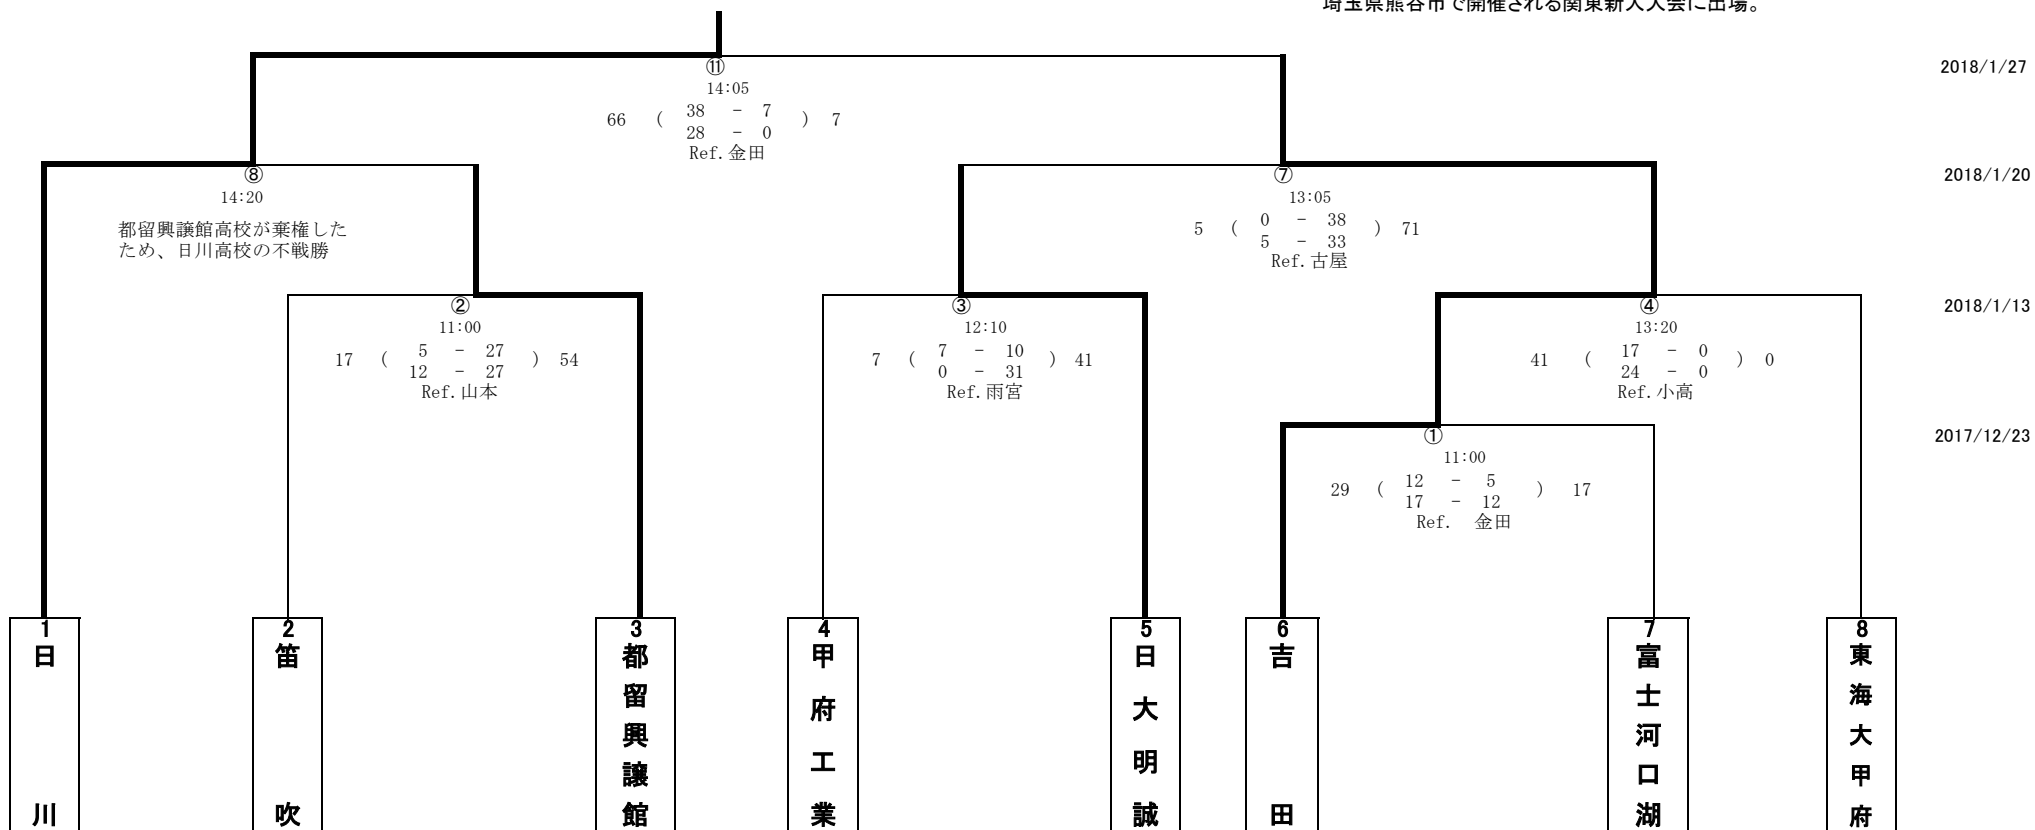

平成 29 年 度 関 東 高 校 ラ グ ビ ー フ ッ ト ボ ー ル 新 人 大 会
山 梨 県 予 選 試 合 結 果

上から
試合番号、時間
主審

日川高校

日川高校と吉田高校は2月10, 11日及び2月17, 18日に
埼玉県熊谷市で開催される関東新人大会に出場。

敗者復活戦トーナメント

東海大甲府

抽選により都留興
譲館高校が3位決
定戦に進出

⑫ 13:30
21 (14 - 12) 33
7 - 21
Ref. 山下

2018/2/3

⑩ 12:55
19 (7 - 5) 19
12 - 14
Ref. 古屋

⑨ 11:45
38 (12 - 5) 5
26 - 0
Ref. 大澤

2018/1/27

⑥ 11:55
54 (28 - 0) 0
26 - 0
Ref. 深澤

⑤ 10:45
19 (5 - 19) 45
14 - 26
Ref. 金田

2018/1/20

都留興譲館